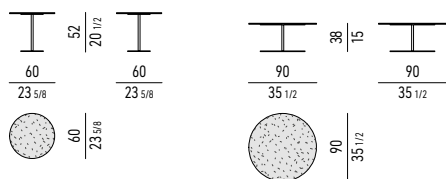

PIANO PIETRA BASALTINA | BASALTINA STONE TOP