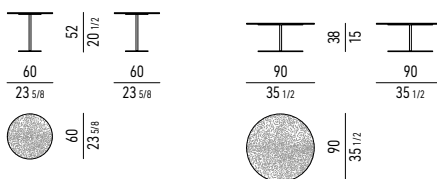

PIANO PIETRA BEOLA ARGENTATA | SILVER BEOLA STONE TOP